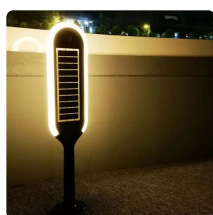

SKU 6665 VT-945

Piantana Solare LED da Giardino 5W Colore Bianco e Nero 4000K IP65

Colore della Luce
Bianco naturale

Potenza
5W

Flusso Luminoso
400LM

Specifiche tecniche

| | | | |
|-------------------------|-----------------|-----------------------------|--------|
| Colore della Luce | Bianco naturale | Potenza | 5W |
| Flusso Luminoso | 400LM | Dimmerabile | No |
| Grado di Protezione | IP65 | Materiale | ABS+PC |
| Autonomia | 20-36 ore | Campo di Rilevamento | 120° |
| Colore | Bianco+Nero | CRI | >80 |
| Dimensione | 705,7x155mm | Distanza di Rilevamento | <7m |
| Fascio Luminoso | 360° | Tecnologia LED | SMD |
| Temperatura d'Esercizio | Da -20 ° + 45°C | Temperatura di Colore (CTI) | 4000K |
| Tempo di Ricarica | 12 ore | | |